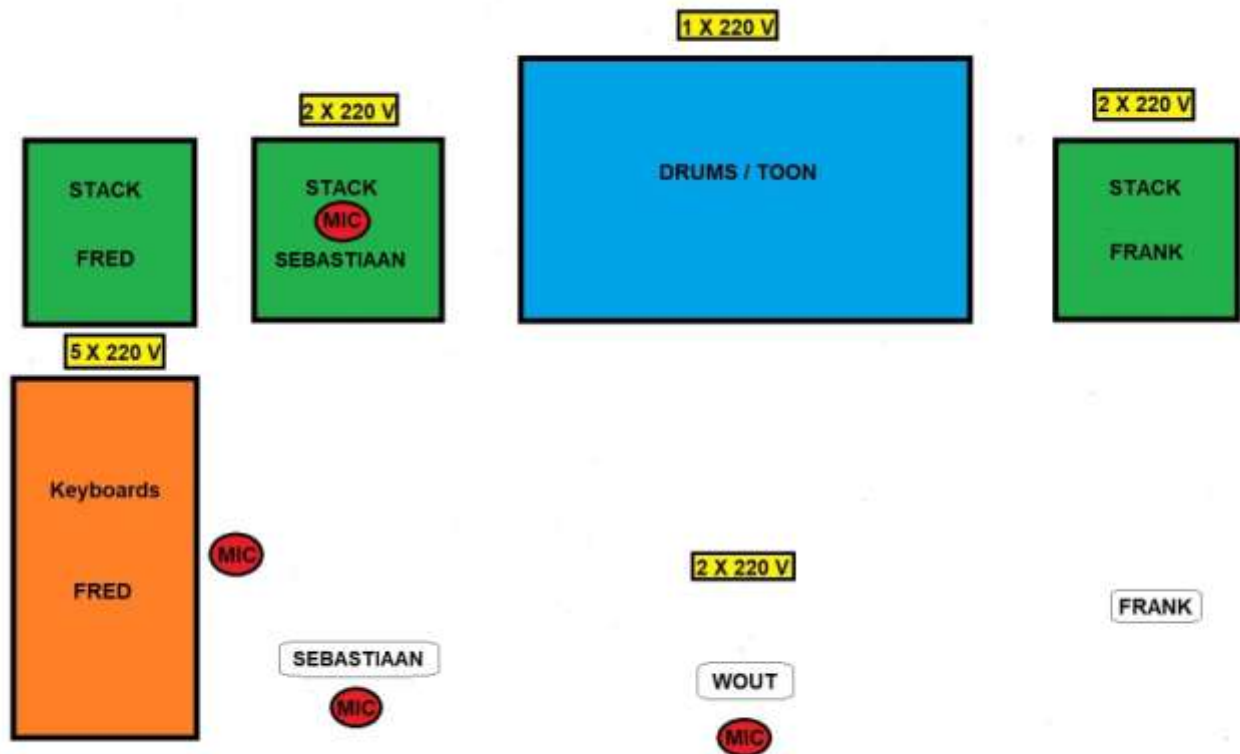

ROCKAHOLIC is een rockband met 5 leden:

Wout: Lead zang
Frank: Basgitaar
Sebastiaan: Backingvocals en gitaar
Toon: Drums
Fred: Lead zang / Backingvocals en keyboards

De band heeft een vaste, eigen technische werkwijze.

Stageplot:

Technische benodigheden voor de band:

- Voldoende stroompunten 220V (minstens 13x)
- 8 microfoons drumstel
- 3 Microfoon statieven met microfoons voor zang
- 1 Microfoon statief met microfoon voor uitversterking gitaar
- 2 Monitoren met monitor mix (Fred en Frank)

Overige benodigheden:

- 1 persoon stage-hand voor het opbouwen en aansluiten
- 16 lange XLR kabels
- 2 gebalanceerde jack kabels (toetsen) of 2x adapter XLR - Stereo Jack Male

Wout, leadzang: Aanleveren vanuit de mengtafel ten behoeve van in ear set: 3 x line signals, 2 voor gitaren, 1 voor keyboards.

Toon, drummer: Aanleveren vanuit de mengtafel ten behoeve van in-ear set: Stereo Jack male monitor mix.

De band neemt zelf mee:

- 1 in-ear monitorversterker lead zang
- 2 effect apparaten voor zang
- 1 gitaarversterker + gitaar
- 1 basversterker + basgitaar
- 1 volledig drumstel
- 1 keyboardversterker + 2 keyboards